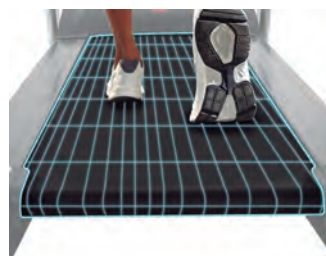

PIONEER SERIES

PIONEER R5 G6585

BH

P.V.P.

EAN: 8431284766870

Cintas de correr

Una gran cinta de correr enfocada para el corredor serio. La Pioneer R5 presenta una gama de programas que te ayudan a tonificar, perder peso y mejorar tu rendimiento. El ventilador y los altavoces incorporados te mantienen fresco y motivado a lo largo de tus sesiones de entrenamiento.

Monitor

Medidas:

Distancia, tiempo, velocidad, calorías, pulso, inclinación

-  Peso máx. usuario: 130Kg
-  Peso: 98Kg
-  Dimensiones: 172cm x 87cm x 145cm
-  Potencia: 3CV/1,75CV
-  Velocidad: 1-18Km/h
-  Superficie de carrera: 140x51cm

PANTALLA LCD MOTIVACIONAL

Consigue el máximo en tus sesiones de entrenamiento con este monitor LCD fácil de usar.

VENTILADOR

Mantén regulada la temperatura del cuerpo durante el entrenamiento.

MAYOR SUPERFICIE DE CARRERA